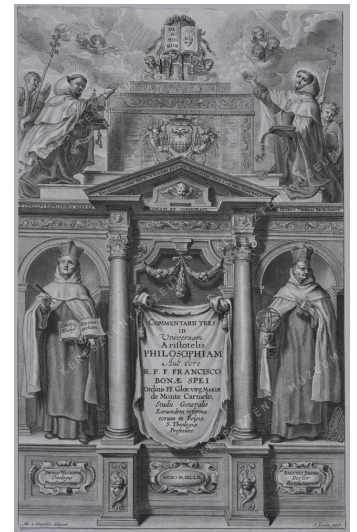

Címlap: R.P.F. Franciscus Bonae Spei: Commentarii tres in Universam Aristotelis philosophiam

Artist

Origin date 1652

Sizes magasság: 31 cm
szélesség: 19,5 cm

Inventory No. 1975.3012.1

Description

Felirat:

Commentarii libri tres [...]

A timpanon párkányán:

S. CYRILLVS PATRIARCHA ALEXAN. - REVERENDISSIMO PATRI M. IOANNI ANTONIO PHILIPPINO ORD. CARMEL.
GENERALI DICATI ET CONSECRATI - S. PETRVS THOMAS PATR. CONST.

Jelezve lent:

Abr. à Diepenbeke delineavit - A. Lomelin sculpsit.