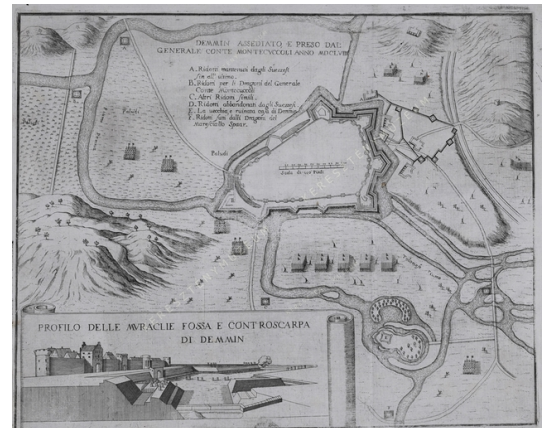

Demmin ostroma

Sizes magasság: 30,7 cm
szélesség: 38 cm

Inventory No. 1975.4029.1

Description

Felirat:

DEMMIN ASSEDIATO, E PRESO DAL GENERALE CONTE MONTECVCCOLI ANNO MDCLVIII

Az írásszalagon, balra lent:

PROFILE DELLE MVRACLIE FOSSA E CONTROSCARPA DI DEMMIN.

A cím alatt jelmagyarázat A-F-ig.

Illusztráció a következő kötetből:

Galeazzo Gualdo Priorato: Historia di Leopoldo Cesare. 1. kötet, 1670, az 594. o. után