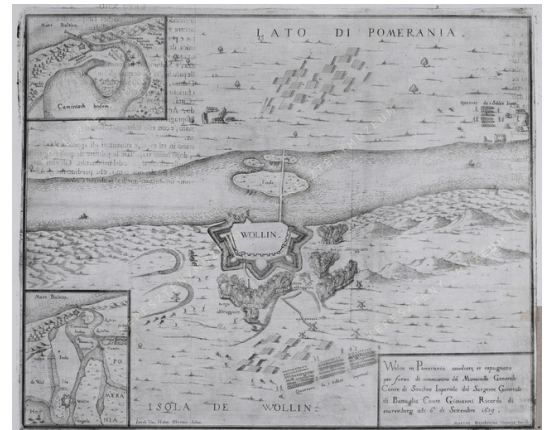

Wolin ostroma

Artist

Origin date 1659

Sizes magasság: 31,4 cm
szélesség: 28,3 cm

Inventory No. 1975.4068.1

Description

Felirat jobbra lent, keretben:

Wolin in Pomerania assediato et espugnato per forza di commissione del Mareciallo generale Conte di Souches Imperiale dal Sargente Generale di Battaglia Conte Giovanni Ricardo di Staremberg ad 6 di Settembre 1659

Jelezve lent:

Iacob von Holst Obrister delin. - Marcus Boschinius Venetus Incid.

Illusztráció a következő kötetből:

Galeazzo Gualdo Priorato: Historia di Leopoldo Cesare. 1. kötet, 1670;