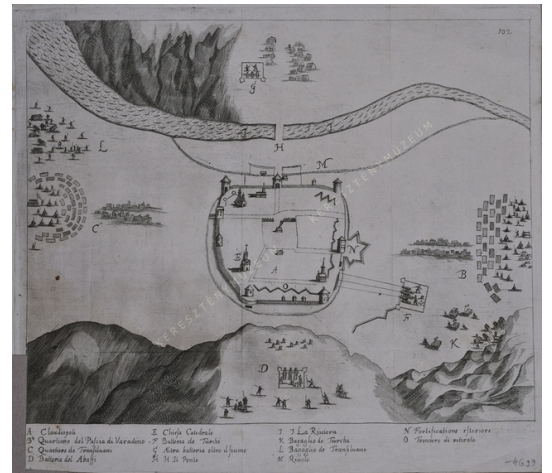

Kolozsvár ostromképe

Artist Bouttats, Gaspar
Antwerpen, 1625/1640 körül - 1695-96/1703

Sizes magasság: 34,5 cm
szélesség: 38,5 cm

Inventory No. 1975.4699.1

Description

Magyarázatok az alsó sávban:

A. Claudiopoli. B. Quartiero del Pascia di Varadino. C. Quartiere de Transiuani. D. Batteria del Abaffi. E. Chiesa Cattedrale. F. Batteria de Turchi. G. Altra batteria oltro il fiume. H. H Il Ponte. I. I La Riuiera. K. Bagaglio de Turchi. L. Bagaglio de Transiluanii. M. Riuolo. N. Fortificatione estiriore. O. Trinciere di ritirata.

Képszám a jobb felső sarokban: 102

Illusztráció a következő kötetből: Galeazzo Gualdo Priorato: Historia di Leopoldo Cesare, 2. kötet, 1670, 102. oldal után,