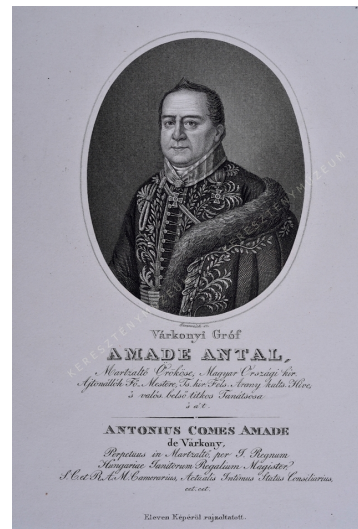

Amade Antal

Artist

Origin date 1823-1835

Sizes magasság: 25,4 cm
szélesség: 18,2 cm

Inventory No. 1975.2704.1

Description

Cím:

Várkonyi Gróf AMADE ANTAL

Egyéb felirat:

Martzaltó örököse, Magyar Ország kir. Ajtonállók Fő_Mestere, Ts. Kir. Fels. Arany kults. Hive, 's valós. belső titkos Tanácsosa. / ANTONIUS COMES AMADE de Várkony, Perpetuus in Martzaltó, per I. Regnum Hungariae Ianitorum Regalium Magister, S. C. et R. A. M. Camerarius, Actualis Intimus Status Consiliarius, cet. cet.

A lap alján:

Eleven Képeről rajzoltattott.

Jelezve az ovális keret alatt:

Ehrenreich sc.

Az Icones Principium, Procerum ac praeter hos illustrium Virorum Matronariumque veteris et praesentis aevi, quibus Hungaria et Transsylvania clarent című portrészorozat (1823-1835) része.