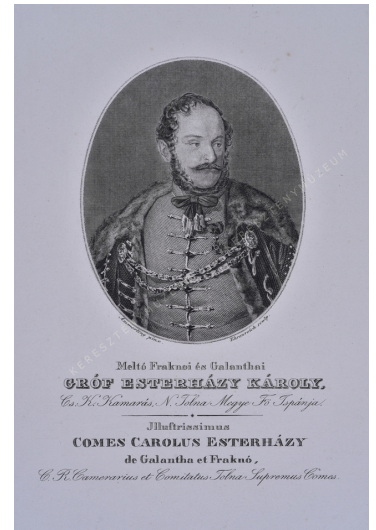

## Gróf Esterházy Károly

### Artist

**Origin date** 1823-1835

**Sizes** magasság: 25,8 cm  
szélesség: 18,5 cm

**Inventory No.** 1975.2724.1

### Description

Cím:

Meltó Fraknoi és Galanthati GRÓF ESTERHÁZY KÁROLY

Egyéb felirat:

Cs. K. Kamarás, N. Tolna Megye Fő-Ispánja. / Illustrissimus COMES CAROLUS ESTERHÁZY de Galantha et Fraknó, C. R. Camerarius et Comitatus Tolnae Supremus Comes.

Jelezve az ovális keret alatt:

Ammerling pinx. - Ehrenreich sculp.

Az Icones Principum, Procerum ac praeter hos illustrium Virorum Matronarumque veteris et praesentis aevi, quibus Hungaria et Transsylvania clarent című portréorozat (1823-1835) része.