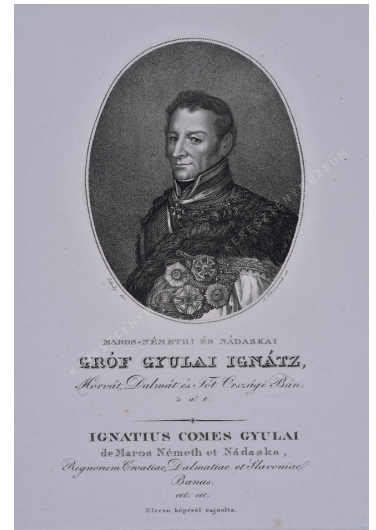

Gróf Gyulai Ignác

Artist

Origin date 1823-1835

Sizes magasság: 24,9 cm
szélesség: 18 cm

Inventory No. 1975.2736.1

Description

Cím:

MAROS-NÉMETHI ÉS NÁDASKAI GRÓF GYULAI IGNÁTZ

Egyéb felirat:

Horvát, Dalmát és Tót Országi Bán, 's a' t. / IGNATIUS COMES GYULAI de Maros Németh et Nádaska, Regnorum Croatiae, Dalmatiae et Slavoniae Banus cet.cet.

A lap alján:

Eleven képről rajzolta

Jelezve az ovális keret alatt:

Schedy del. - A. Ehrenreich sc.

Az Icones Principum, Procerum ac praeter hos illustrium Virorum Matronariumque veteris et praesentis aevi, quibus Hungaria et Transsylvania clarent című portrészorozat (1823-1835) része.