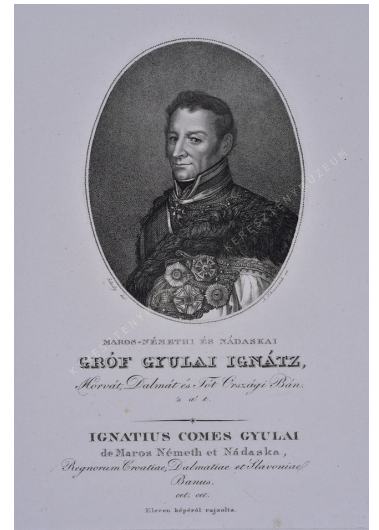

## Gróf Gyulai Ignác

### Artist

**Origin date** 1823-1835

**Sizes** magasság: 24,9 cm  
szélesség: 18 cm

**Inventory No.** 1975.2736.1

### Description

Cím:

MAROS-NÉMETHI ÉS NÁDASKAI GRÓF GYULAI IGNÁTZ

Egyéb felirat:

Horvát, Dalmát és Tót Országi Bán, 's a' t. / IGNATIUS COMES GYULAI de Maros Németh et Nádaska, Regnorum Croatiae, Dalmatiae et Slavoniae Banus cet.cet.

A lap alján:

Eleven képről rajzolta

Jelezve az ovális keret alatt:

Schedy del. - A. Ehrenreich sc.

Az Icones Principum, Procerum ac praeter hos illustrium Virorum Matronariumque veteris et praesentis aevi, quibus Hungaria et Transsylvania clarent című portrészorozat (1823-1835) része.