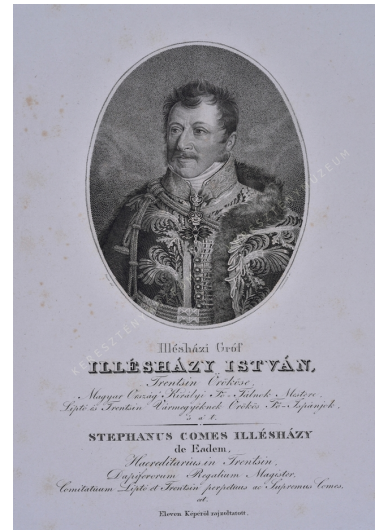

Illésházy István

Artist

Origin date 1823-1835

Sizes magasság: 25,3 cm
szélesség: 17,9 cm

Inventory No. 1975.2742.1

Description

Cím:

Illésházy Gróf ILLÉSHÁZY ISTVÁN

Egyéb felirat:

Trentsin Örököse, Magyar Ország' Királyi Fő_Tálnok Mestere, Liptó és Trentsin Vármegyéknek Örökös Fő_Ispánjok, 's a' t. / STEPHANUS COMES ILLÉSHÁZY de Eadem, Haereditarius in Trentsin, Dapiferorum Regalium Magister, Comitatum Liptó et Trentsin perpetuus ac Supremus Comes, cet.

A lap alján:

Eleven Képeről rajzoltattott.

Jelezve az ovális keret alatt:

Bauer del. - Ehrenreich sc.

Az Icones Principium, Procerum ac praeter hos illustrium Virorum Matronariumque veteris et praesentis aevi, quibus Hungaria et Transsylvania clarent című portrészorozat (1823-1835) része.