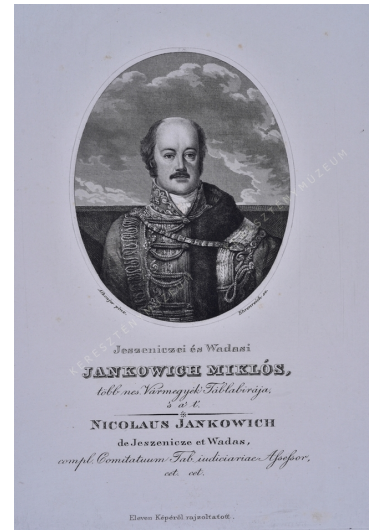

Jankowich Miklós

Artist

Origin date 1823-1835

Sizes magasság: 25,3 cm
szélesség: 18 cm

Inventory No. 1975.2744.1

Description

Cím:

Jeszeniczei és Wadasi JANKOWICH MIKLÓS

Egyéb felirat_

több nes. Vármegyék Táblabírája 's a' t. / NICOLAUS JANKOWICH de Jeszenicze et Wadas compl. Comitatum Tab. iudiciariae Assessor cet. cet.

A lap alján:

Eleven Képéről rajzoltatott.

Jelezve az ovális keret alatt:

Alkonjer pinx. - Ehrenreich sc.

Az Icones Principium, Procerum ac praeter hos illustrium Virorum Matronariumque veteris et praesentis aevi, quibus Hungaria et Transsylvania clarent című portrészorozat (1823-1835) része.