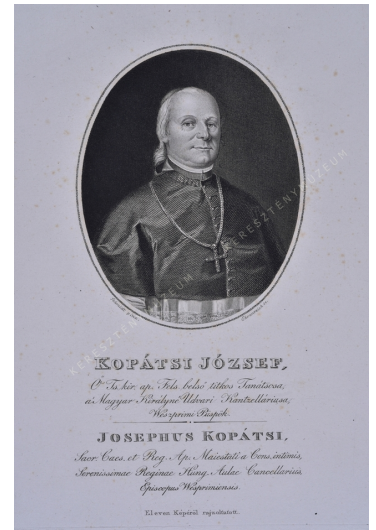

Kopátsi József

Artist

Origin date 1823-1835

Sizes magasság: 25,2 cm
szélesség: 18,4 cm

Inventory No. 1975.2752.1

Description

Cím:

KOPÁTSI JÓZSEF

Egyéb felirat:

Ő Ts. Kir. Ap. Fels. Belső titkos Tanácsosa, a' Magyar Királyné Udvari Kantzelláriusa, Weszprimi Püspök. / JOSEPHUS KOPÁTSI, Sacr. Caes. et Reg. Ap. Maiestati Cons. Intimis, Serenissimae Reginae Hung. Aulae Cancellarius, Episcopus Wesprimiensis.

A lap alján:

eleven Képéről rajzolattott.

Jelezve az ovális keret alatt:

Schmidt pinx. - Ehrenreich sc.

Az Icones Principium, Procerum ac praeter hos illustrium Virorum Matronariumque veteris et praesentis aevi, quibus Hungaria et Transsylvania clarent című portrészorozat (1823-1835) része.