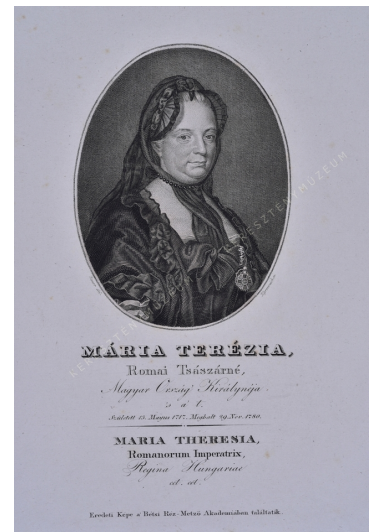

Mária Terézia

Artist

Origin date 1823-1835

Sizes magasság: 25,3 cm
szélesség: 17,9 cm

Inventory No. 1975.2755.1

Description

Cím:

MÁRIA TERÉZIA

Egyéb felirat:

Romai Császárné, Magyar Ország' Királynéja, 's a' t. Született 13. Mayus 1717. Meghalt 29 Nov. 1780 / MARIA THERESIA, Romanorum Imperatrix, Regina Hungariae, cet.cet.

A lap alján:

Eredeti Képe a Bétsi Réz-Metző Akademiában találtatik.

Jelezve az ovális keret alatt:

Bauer del. - Ehrenreich sc.

Az Icones Principum, Procerum ac praeter hos illustrium Virorum Matronarumque veteris et praesentis aevi, quibus Hungaria et Transsylvania clarent című portrészorozat (1823-1835) része.