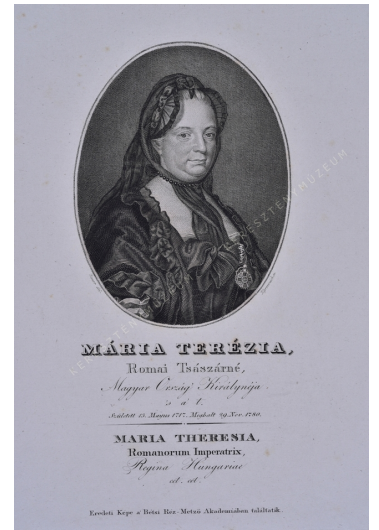

Mária Terézia

Artist

Origin date 1823-1835

Sizes magasság: 25,3 cm
szélesség: 17,9 cm

Inventory No. 1975.2755.1

Description

Cím:

MÁRIA TERÉZIA

Egyéb felirat:

Romai Császárné, Magyar Ország' Királynéja, 's a' t. Született 13. Mayus 1717. Meghalt 29 Nov. 1780 / MARIA THERESIA, Romanorum Imperatrix, Regina Hungariae, cet.cet.

A lap alján:

Eredeti Képe a Bétsi Réz-Metző Akademiában található.

Jelezve az ovális keret alatt:

Bauer del. - Ehrenreich sc.

Az Icones Principum, Procerum ac praeter hos illustrium Virorum Matronarumque veteris et praesentis aevi, quibus Hungaria et Transsylvania clarent című portrészorozat (1823-1835) része.