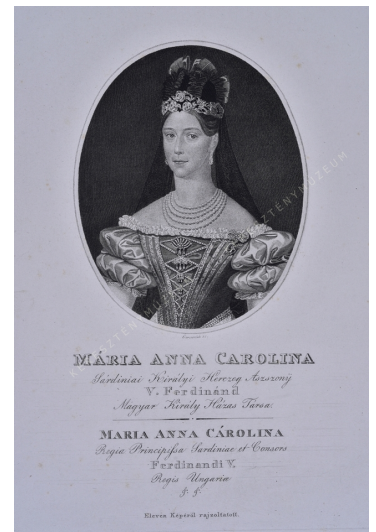

Mária Anna Karolina

Artist	Ehrenreich Sándor Ádám Pest 1791 - Bécs, 1844
Origin date	1823-1835
Sizes	magasság: 27 cm szélesség: 19,5 cm
Inventory No.	1975.2757.1

Description

Cím:

MÁRIA ANNA CAROLINA

Egyéb felirat:

Sárdiniai Királyi Hercegné Aszszony V: FERDINÁND Magyar Király Házastársa / MARIA ANNA CÁROLINA Regia Principissa Sardiniae et Consortis FERDINANDI V. Regis Hungariae &c &c.

A lap alján:

Eleven Képeről rajzoltatott.

Jelezve az ovális keret alatt:

Ehrenreich sc.

Az *Icones Principum, Procerum ac praeter hos illustrium Virorum Matronarumque veteris et praesentis aevi, quibus Hungaria et Transsylvania clarent* című portrészorozat (1823-1835) része.