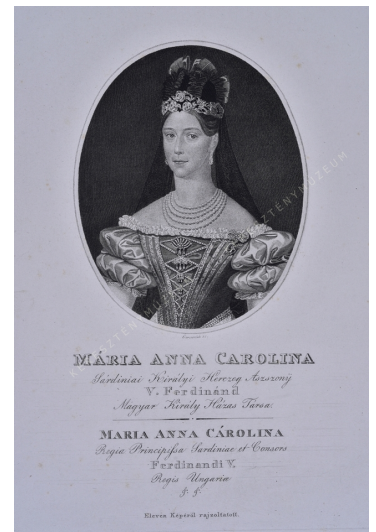

## Mária Anna Karolina

<b>Artist</b>	Ehrenreich Sándor Ádám Pest 1791 - Bécs, 1844
<b>Origin date</b>	1823-1835
<b>Sizes</b>	magasság: 27 cm szélesség: 19,5 cm
<b>Inventory No.</b>	1975.2757.1

### Description

Cím:

MÁRIA ANNA CAROLINA

Egyéb felirat:

Sárdiniai Királyi Hercegné Aszszony V: FERDINÁND Magyar Király Házastársa / MARIA ANNA CÁROLINA Regia Principissa Sardiniae et Consortis FERDINANDI V. Regis Hungariae &c &c.

A lap alján:

Eleven Képeről rajzoltatott.

Jelezve az ovális keret alatt:

Ehrenreich sc.

Az *Icones Principum, Procerum ac praeter hos illustrium Virorum Matronarumque veteris et praesentis aevi, quibus Hungaria et Transsylvania clarent* című portrészorozat (1823-1835) része.