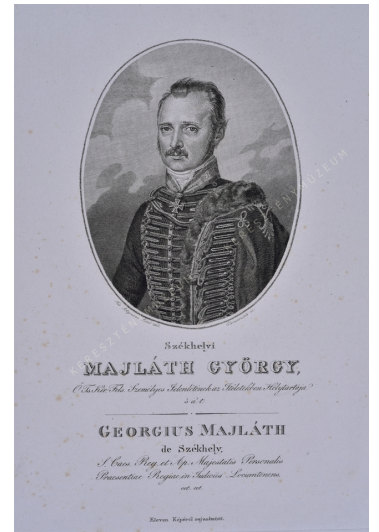

## Majláth György

### Artist

**Origin date** 1823-1835

**Sizes** magasság: 25,2 cm  
szélesség: 17,8 cm

**Inventory No.** 1975.2758.1

### Description

Cím:

Székelyi MAJLÁTH GYÖRGY

Egyéb felirat:

Ő Ts. Kir. Fels. Személyes Jelenlétének az Itéletekben Helytartója 's a' t. / GEORGIUS MAJLÁTH de Székely S. Caes. Reg et Ap. Majestatis Personalis Praesentiae Regiae in Iudiciis Locumtenens cet.cet.

A lap alján:

Eleven Képéről rajzoltatott.

Jelezve az ovális keret alatt:

Kis Solymosi Simó del. - Ehrenreich sc.

Az Icones Principum, Procerum ac praeter hos illustrium Virorum Matronarumque veteris et praesentis aevi, quibus Hungaria et Transsylvania clarent című portrészorozat (1823-1835) része.