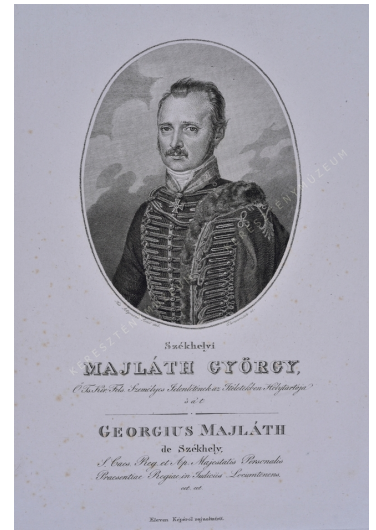

## Majláth György

### Artist

**Origin date** 1823-1835

**Sizes** magasság: 25,2 cm  
szélesség: 17,8 cm

**Inventory No.** 1975.2758.1

### Description

Cím:

Székelyi MAJLÁTH GYÖRGY

Egyéb felirat:

Ő Ts. Kir. Fels. Személyes Jelenlétének az Itéletekben Helytartója 's a' t. / GEORGIUS MAJLÁTH de Székely S. Caes. Reg et Ap. Majestatis Personalis Praesentiae Regiae in Iudiciis Locumtenens cet.cet.

A lap alján:

Eleven Képéről rajzoltatott.

Jelezve az ovális keret alatt:

Kis Solymosi Simó del. - Ehrenreich sc.

Az Icones Principium, Procerum ac praeter hos illustrium Virorum Matronariumque veteris et praesentis aevi, quibus Hungaria et Transsylvania clarent című portrészorozat (1823-1835) része.