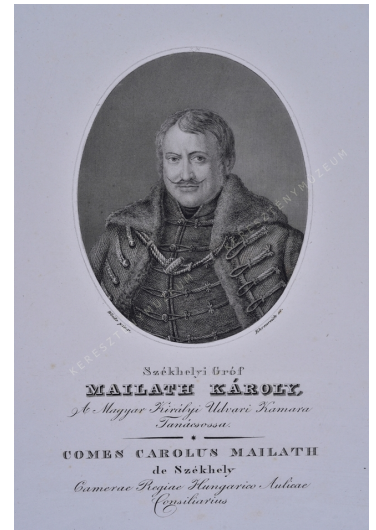

Mailath Károly

Artist

Origin date 1823-1835

Sizes magasság: 24,9 cm
szélesség: 18 cm

Inventory No. 1975.2759.1

Description

Cím:

Székelyi Gróf MAILATH KÁROLY

Egyéb felirat:

A Magyar Királyi Udvari Kamara Tanácsosa / COMES CAROLUS MAILATH de Székely Camerae Regiae Hungarico Aulicae Consiliarius

Jelezve az ovális keret alatt:

Weide pinx. - Ehrenreich sc.

Az Icones Principium, Procerum ac praeter hos illustrium Virorum Matronariumque veteris et praesentis aevi, quibus Hungaria et Transsylvania clarent című portrészorozat (1823-1835) része. Ld. Művészet, 1906, 185.