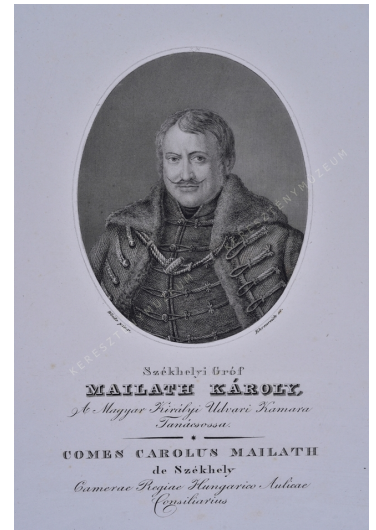

## Mailath Károly

### Artist

**Origin date** 1823-1835

**Sizes** magasság: 24,9 cm  
szélesség: 18 cm

**Inventory No.** 1975.2759.1

### Description

Cím:

Székelyi Gróf MAILATH KÁROLY

Egyéb felirat:

A Magyar Királyi Udvari Kamara Tanácsosa / COMES CAROLUS MAILATH de Székely Camerae Regiae Hungarico Aulicae Consiliarius

Jelezve az ovális keret alatt: