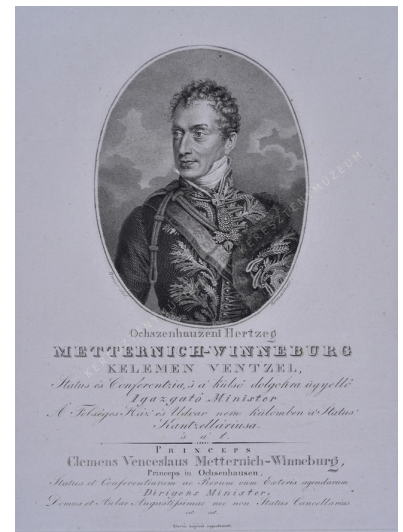

Klemens Wenzel Lothar von Metternich-Winneburg zu Beilstein

Artist

Origin date 1823-1835

Sizes magasság: 25,3 cm
szélesség: 17,6 cm

Inventory No. 1975.2765.1

Description

Cím:

Ochsenhauzeni Hertzeg METTERNICH-WINNEBURG KELEMEN VENTZEL

Egyéb felirat:

Status és Conferentzia, 's a' külső dolgokra ügyellő Igazgató Minister, A Felséges Ház' és Udvar nem külömben a' Status' Kantzelláriusa 's a' t. / PRINCEPS CLEMENS VENCESLAUS METTERNICH-WINNEBURG, Princeps in Ochsenhausen, Status et Conferentiarum ac Rerum cum Exteris agendarum Dirigens Minister, Domus et Aulae Augustissimae nec non Status Cancellarius cet.cet.

A lap alján:

Eleven Képéről rajzoltatott.

Jelezve az ovális keret alatt:

Bauer del. - Roman sc.

Az Icones Principium, Procerum ac praeter hos illustrium Virorum Matronariumque veteris et praesentis aevi, quibus Hungaria et Transsylvania clarent című portrészorozat (1823-1835) része.