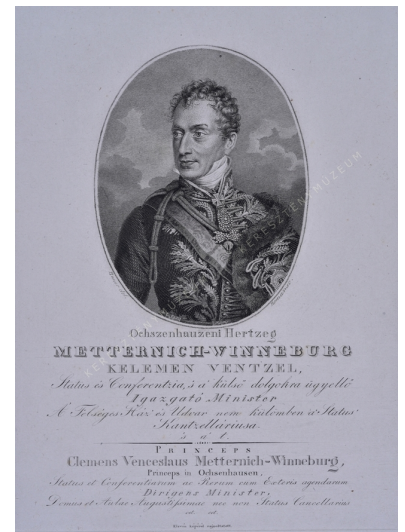

Klemens Wenzel Lothar von Metternich-Winneburg zu Beilstein

Artist

Origin date 1823-1835

Sizes magasság: 25,3 cm
szélesség: 17,6 cm

Inventory No. 1975.2765.1

Description

Cím:

Ochsenhauzeni Hertzeg METTERNICH-WINNEBURG KELEMEN VENTZEL

Egyéb felirat:

Status és Conferentzia, 's a' külső dolgokra ügyellő Igazgató Minister, A Felséges Ház' és Udvar nem külömben a' Status' Kantzelláriusa 's a' t. / PRINCEPS CLEMENS VENCESLAUS METTERNICH-WINNEBURG, Princeps in Ochsenhausen, Status et Conferentiarum ac Rerum cum Exteris agendarum Dirigens Minister, Domus et Aulae Augustissimae nec non Status Cancellarius cet.cet.

A lap alján:

Eleven Képéről rajzoltatott.

Jelezve az ovális keret alatt:

Bauer del. - Roman sc.

Az Icones Principum, Procerum ac praeter hos illustrium Virorum Matronarumque veteris et praesentis aevi, quibus Hungaria et Transsylvania clarent című portrészorozat (1823-1835) része.