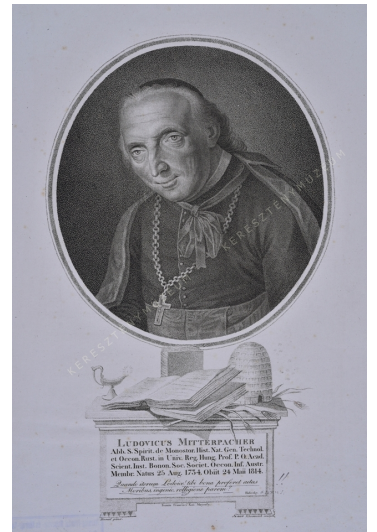

Mitterpacher Lajos

Artist

Origin date 1823-1835

Sizes magasság: 32 cm
szélesség: 22,5 cm

Inventory No. 1975.2768.1

Description

Cím a portré talapzatán:

LUDOVICUS MITTERPACHER Abb. S. Spirit de Monostor Hist. Nat. Gen. Technol. Et Oecon. Rust. In Univ. Reg. Hung. Prof. P. O. Acad. Scient. Ist. Bonon. Soc. Societ. Oecon. Inf. Austr. Membr. Natus 25 Aug 1734. Obiit 24 Maii 1814.

A felirat alatt:

Quando iterum Lodoice! Tibi bona proferet aetas Moribus, ingenio, religione parem?

Aláírás: Haliczky.

Jelezve a díszes keret alatt:

Donat pinx. - Sumtu Francisci Xav. Mayerfy - Junior Ehrenreich sculp Pesth.

Az Icones Principium, Procerum ac praeter hos illustrium Virorum Matronariumque veteris et praesentis aevi, quibus Hungaria et Transsylvania clarent című portrészorozat (1823-1835) része.