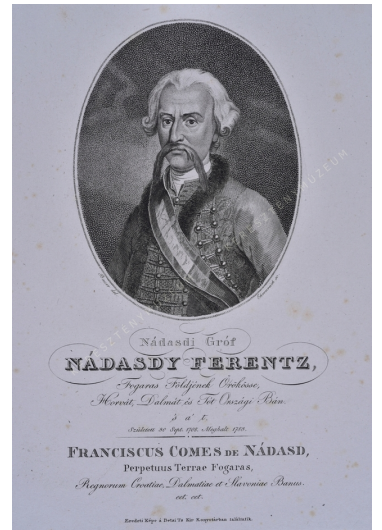

Nádasdy Ferenc

Artist

Origin date 1823-1835

Sizes magasság: 25 cm
szélesség: 17,9 cm

Inventory No. 1975.2770.1

Description

Cím:

Nádasdi Gróf NÁDASY FERENTZ

Fogaras Földjének Örökösse, Horvát, Dalmát és Tót Országi Bán, 's a' t. Született 30 Sept. 1708. Meghalt 1788. / FRANCISCUS COMES DE NÁDASD, Perpetuus Terrae Fogaras, Regnorum Croatiae, Dalmatiae et Slavoniae Banus cet.cet.

A lap alján:

Eredeti Képe a' Betsi Ts. Kir. Könyvtárban található.

Jelezve az ovális keret alatt:

Bauer del. - Ehrenreich sc.

Az Icones Principum, Procerum ac praeter hos illustrium Virorum Matronarumque veteris et praesentis aevi, quibus Hungaria et Transsylvania clarent című portrészorozat (1823-1835) része.