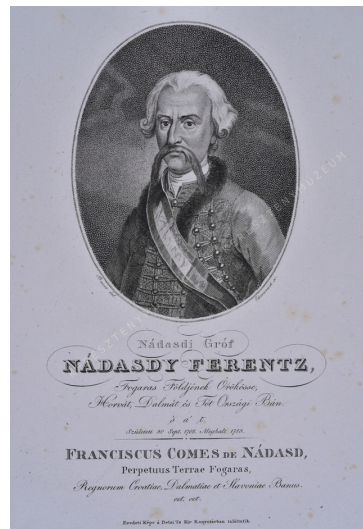

## Nádasdy Ferenc

### Artist

**Origin date** 1823-1835

**Sizes** magasság: 25 cm  
szélesség: 17,9 cm

**Inventory No.** 1975.2770.1

### Description

Cím:

Nádasdi Gróf NÁDASDY FERENTZ

Fogaras Földjének Örökösse, Horvát, Dalmát és Tót Országi Bán, 's a' t. Született 30 Sept. 1708. Meghalt 1788. / FRANCISCUS COMES DE NÁDASD, Perpetuus Terrae Fogaras, Regnorum Croatiae, Dalmatiae et Slavoniae Banus cet.cet.