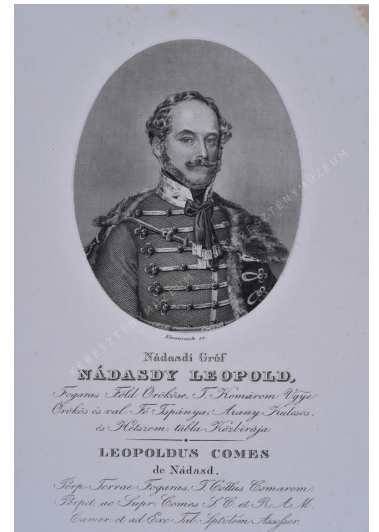

## Nádasdy Lipót

<b>Artist</b>	Ehrenreich Sándor Ádám Pest 1791 - Bécs, 1844
<b>Origin date</b>	1823-1835
<b>Sizes</b>	magasság: 25,7 cm szélesség: 18,4 cm
<b>Inventory No.</b>	1975.2771.1

### Description

Cím:

Nádasdi gróf NÁDASY LEOPOLD

Fogaras Föld Örököse, T. Komárom V. Megye Örökös és val. Fő Ispánya, Arany Kulcsos, és Hétszem. Tábla Közbirája. / LEOPOLDUS COMES de Nádasy, Perp. Terrae Fogaras, T. Cottus Comarom: Perpetuus ac Supr: Comes S. C. et R. A. M. Camer: et ad Exc. Tab: Sptvtem Assessor.

Jelezve az ovális keret alatt:

Ehrenreich sc.

Az Icones Principium, Procerum ac praeter hos illustrium Virorum Matronariumque veteris et praesentis aevi, quibus Hungaria et Transsylvania clarent című portréorozat (1823-1835) része.