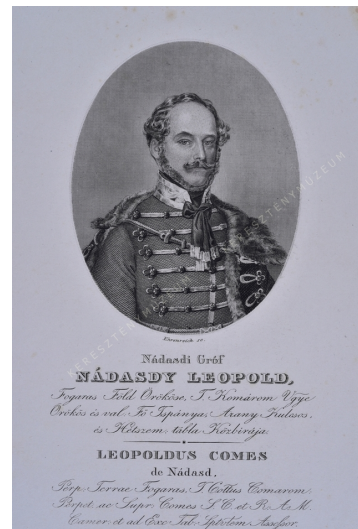

Nádasdy Lipót

Artist	Ehrenreich Sándor Ádám Pest 1791 - Bécs, 1844
Origin date	1823-1835
Sizes	magasság: 25,7 cm szélesség: 18,4 cm
Inventory No.	1975.2771.1

Description

Cím:

Nádasdi gróf NÁDASY LEOPOLD

Fogaras Föld Örököse, T. Komárom V. Megye Örökös és val. Fő Ispánja, Arany Kulcsos, és Hétszem. Tábla Közbirája. / LEOPOLDUS COMES de Nádasy, Perp. Terrae Fogaras, T. Cottus Comarom: Perpetuus ac Supr: Comes S. C. et R. A. M. Camer: et ad Exc. Tab: Sptvtem Assessor.

Jelezve az ovális keret alatt:

Ehrenreich sc.

Az Icones Principium, Procerum ac praeter hos illustrium Virorum Matronariumque veteris et praesentis aevi, quibus Hungaria et Transsylvania clarent című portréorozat (1823-1835) része.