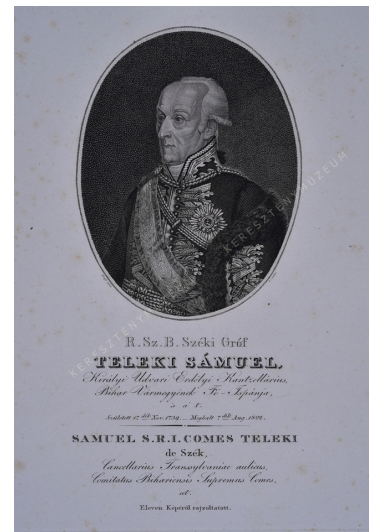

Gróf Teleki Sámuel

Artist

Sizes magasság: 25 cm
szélesség: 13,3 cm

Inventory No. 1975.2806.1

Description

Cím:

R. Sz. B. Gróf TELEKI SÁMUEL

Egyéb felirat:

Királyi Udvari Erdélyi Kantzellárius, Bihar Vármegyének Fő Ispánja, 's a' t. Született 17dik Nov. 1739. meghalt 7dik Aug. 1822.

Jelezve az ovális keret alatt:

Kraft pinx. - E. sculps.