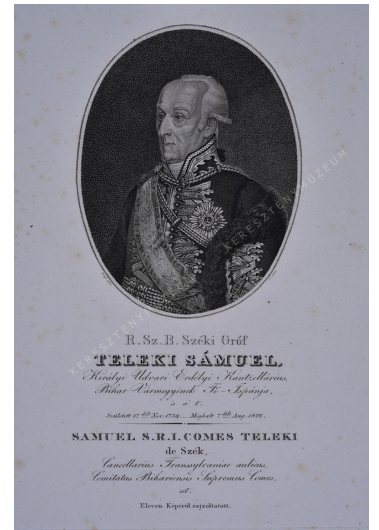

Gróf Teleki Sámuel

Artist

Sizes magasság: 25 cm
szélesség: 13,3 cm

Inventory No. 1975.2806.1

Description

Cím:

R. Sz. B. Gróf TELEKI SÁMUEL

Egyéb felirat:

Királyi Udvari Erdélyi Kantzellárius, Bihar Vármegyének Fő Ispánja, 's a' t. Született 17dik Nov. 1739. meghalt 7dik Aug. 1822.

Jelezve az ovális keret alatt:

Kraft pinx. - E. sculps.