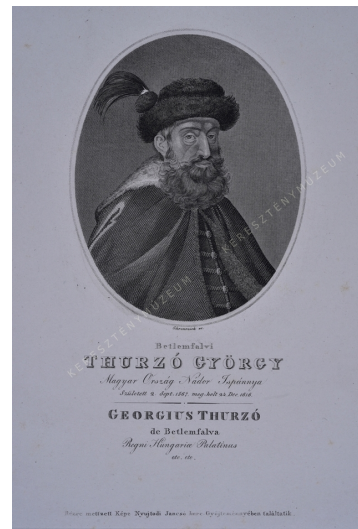

## Gróf Thurzó György

|                      |  |
|----------------------|--|
| <b>Artist</b>        | Ehrenreich Sándor Ádám<br>Pest 1791 - Bécs, 1844 |
| <b>Sizes</b>         | magasság: 24,7 cm<br>szélesség: 17,5 cm          |
| <b>Inventory No.</b> | 1975.2808.1                                      |

### Description

Cím:

Betlemfalvi THURZÓ GYÖRGEY

Egyéb felirat:

Magyar Ország Nádor Ispánnya. Született 2. Sept. 1567. megholt 24. Dec. 1616. / GEORGIUS THURZÓ de Betlemfalva, Regni Hungariae Palatinus etc. etc. A lap alján: Rézre metzett képe Nyujtodi Jancsó Imre Gyűjteményében található.