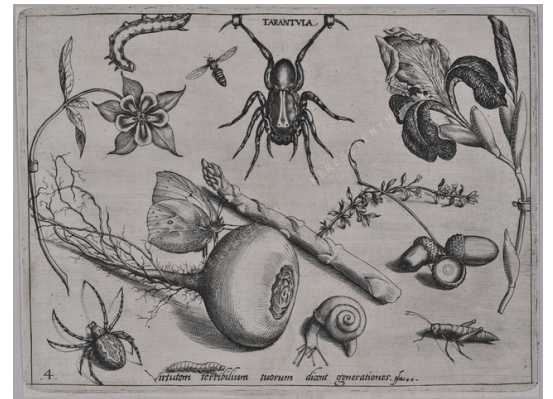

Archetypa studiaque patris Georgii Hoefnagelii

Artist	Hoefnagel, Jacob Antwerpen 1573 - 1632 körül Hamburg?
Origin date	1592
Sizes	magasság: 15,6 cm szélesség: 21 cm
Inventory No.	1975.2847.1

Description