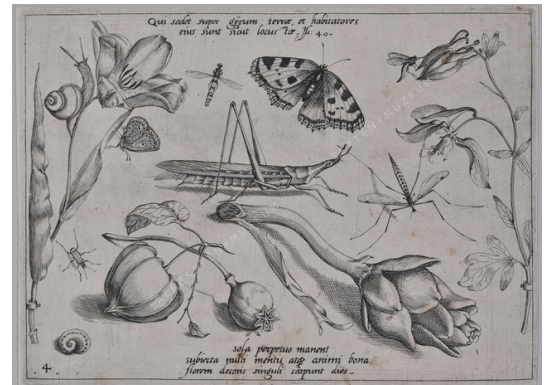

## Archetypa studiaque patris Georgii Hoefnagelii

<b>Artist</b>	Hoefnagel, Jacob Antwerpen 1573 - 1632 körül Hamburg?
<b>Origin date</b>	1592
<b>Sizes</b>	magasság: 15,6 cm szélesség: 21 cm
<b>Inventory No.</b>	1975.2848.1

### Description

Felirat fent:

Qui sedet super g&#1265;rum terrae, et habitatores eius sunt sicut locustae. Isa: 40.

Felirat lent:

sola perpetuo manent subiecta nulli mentis atque animi bona florem decoris singuli carpunt dies.