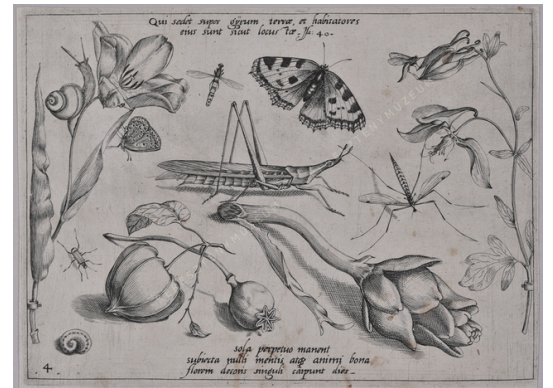

Archetypa studiaque patris Georgii Hoefnagelii

Artist	Hoefnagel, Jacob Antwerpen 1573 - 1632 körül Hamburg?
Origin date	1592
Sizes	magasság: 15,6 cm szélesség: 21 cm
Inventory No.	1975.2848.1

Description

Felirat fent:

Qui sedet super agrum terrae, et habitatores eius sunt sicut locustae. Isa: 40.

Felirat lent:

sola perpetuo manent subiecta nulli mentis atque animi bona florem decoris singuli carpunt dies.