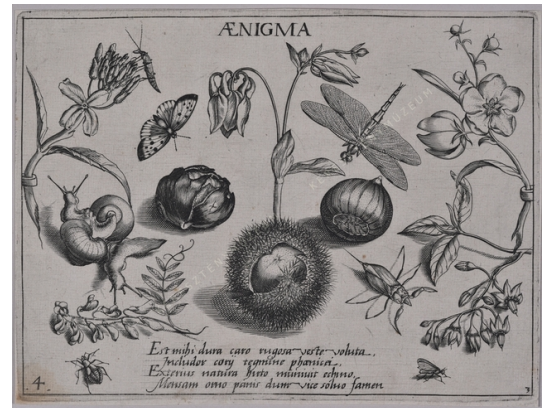

## Archetypa studiaque patris Georgii Hoefnagelii

<b>Artist</b>	Hoefnagel, Jacob Antwerpen 1573 - 1632 körül Hamburg?
<b>Origin date</b>	1592
<b>Sizes</b>	magasság: 15,5 cm szélesség: 21 cm
<b>Inventory No.</b>	1975.2849.1

### Description

Felirat fent:  
AENIGMA

Felirat lent:

est mihi dura caro rugosa veste voluta, Includor enim tegmine phoeniceo, Exterius natura hirta muniuit echino, Mensam orno panis dum vice soluo famem.