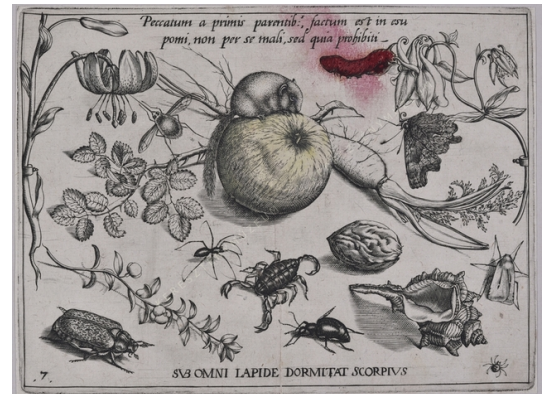

Archetypa studiaque patris Georgii Hoefnagelii

Artist	Hoefnagel, Jacob Antwerpen 1573 - 1632 körül Hamburg?
Origin date	1592
Sizes	magasság: 15,5 cm szélesség: 20,7 cm
Inventory No.	1975.2858.1

Description

Felirat fent:

Peccatum a primis parentib:s, factum est in esu pomi, non per se mali, sed quia prohibiti.

Felirat lent:

SVB OMNI LAPIDE DORMITAT SCORPIVS

Jelezve A bal alsó sarokban: 7.