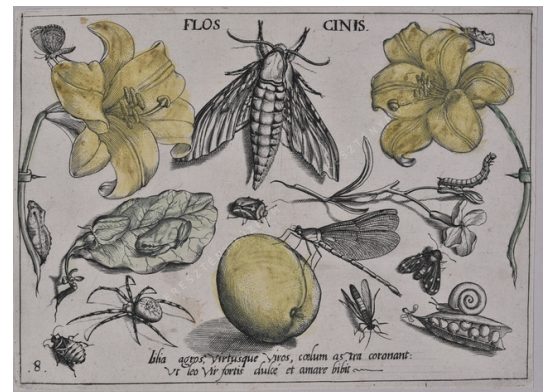

Archetypa studiaque patris Georgii Hoefnagelii

Artist	Hoefnagel, Jacob Antwerpen 1573 - 1632 körül Hamburg?
Origin date	1592
Sizes	magasság: 15,1 cm szélesség: 20,8 cm
Inventory No.	1975.2859.1

Description