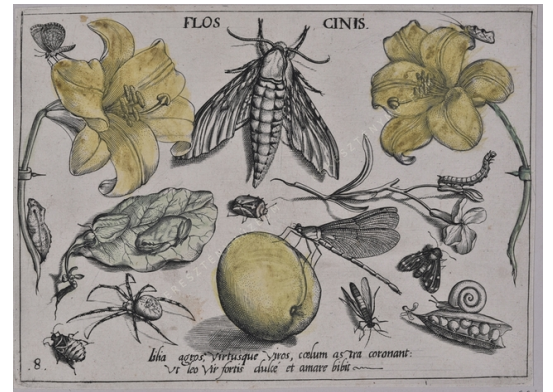

Archetypa studiaque patris Georgii Hoefnagelii

Artist	Hoefnagel, Jacob Antwerpen 1573 - 1632 körül Hamburg?
Origin date	1592
Sizes	magasság: 15,1 cm szélesség: 20,8 cm
Inventory No.	1975.2859.1

Description