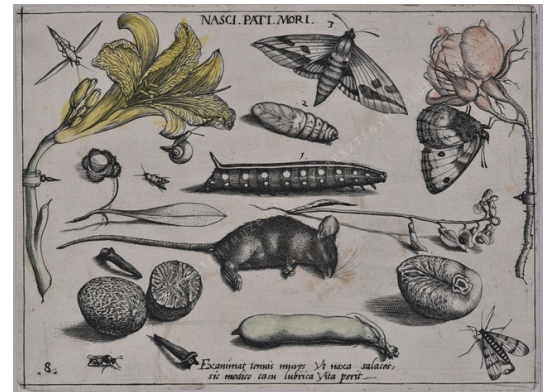

Archetypa studiaque patris Georgii Hoefnagelii

Artist	Hoefnagel, Jacob Antwerpen 1573 - 1632 körül Hamburg?
Origin date	1592
Sizes	magasság: 15,5 cm szélesség: 21 cm
Inventory No.	1975.2860.1

Description