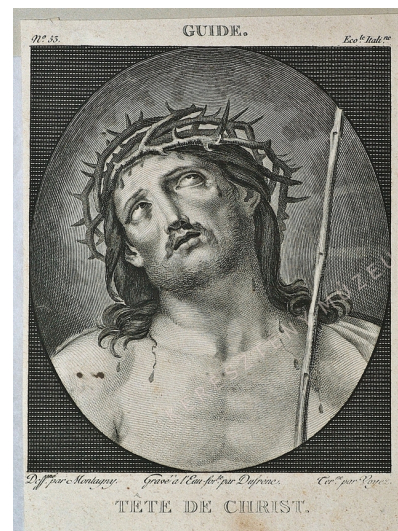

A szenvedő Krisztus mellképe

Artist

Sizes magasság: 12 cm
szélesség: 8,5 cm

Inventory No. 1975.1051.1

Description

Feliratok:

Tête de Christ

N.o 53. - Guide - Eco.le Itali.ne

Jelzetek:

Dess.né par Montagny - Gravé à l'Eau forte par Dufreène - Cer.ne par Voyez