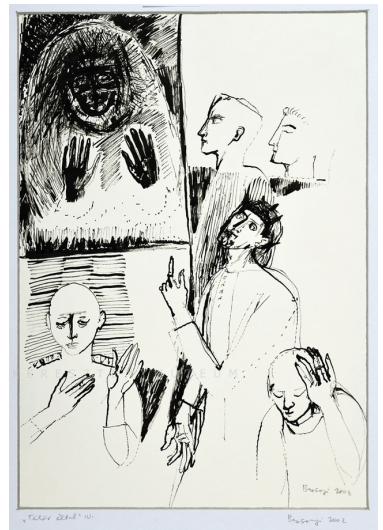

Through a glass II.

Artist	Bazsonyi Arany Gyulaj, 1928 - Budapest, 2011
Origin date	2003
Sizes	magasság: 44 cm szélesség: 31 cm
Signature	jobbra lent: Bazsonyi 2002
Inventory No.	2013.45.1

Description

Fátyolos nőalakot (?) ábrázoló kép előtt álló alakok.

A kép jobb alsó sarkában fejt fogó, meghajlott nő, balról kezeit esküre emelő fiú.

Proveniencia

Ajándék 2012

Kiállítások

- 2012 Keresztény Múzeum

Bibliográfia

- Tüskés Anna: Bazsonyi Arany grafikái. Pécs, 2022, PTE Művészeti Kar Művészettörténet Tanszék