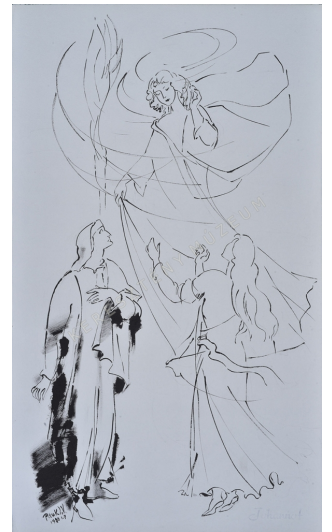

Szerelmesek a Vénusz-csillagon

Artist	Pituk József Viktorián Selmezbánya, 1906 - Budapest, 1991
Origin date	1980
Material	paper
Technique	ink
Sizes	magasság: 64,5 cm szélesség: 37,5 cm
Signature	balra, lent: Pituk J.V. 1980. I. 7
Inventory No.	2017.54.1

Description

Dante és Beatrice egy lebegő, rájuk letekintő nőalakhoz fordul.