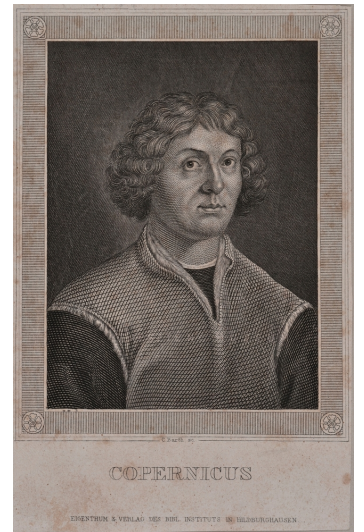

## Copernicus

<b>Artist</b>	Barth, Carl (Karl) Eisfeld 1787 - 1853 Kassel
<b>Sizes</b>	magasság: 14 cm szélesség: 9 cm
<b>Inventory No.</b>	1975.2194.1

### Description

Felirat:  
COPERNICUS

A kereten belül jelezve:  
C. Barth sc.

Lent, a cím alatt:  
Eigenthum & Verlag des Bibl. Instituts in Hildburghausen.