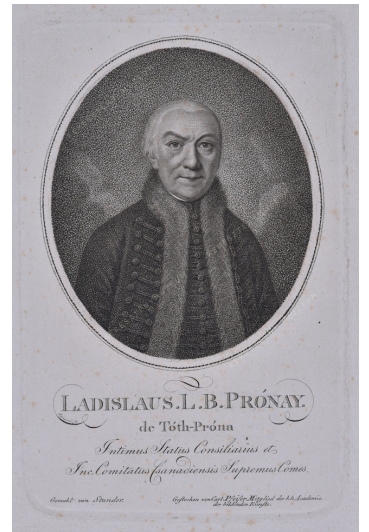

Prónay László

Artist

Sizes magasság: 16,5 cm
szélesség: 10 cm

Inventory No. 1975.2460.1

Description

Felirat:

LADISLAUS L. B. PRÓNAY. / de Tóth-Próna / Intimus Status Consiliarius et / Inc. Comitatus Csanadiensis Supremus Comes.

Jelezve a lap alján:

Gemahlt von Stunder. - Gestochen von Carl Pfeifer Mitglied der k. k. Academie der bildenden Künste.

A címet (nevet) metszette:

Renard (jelezve a Ladislaus nevet balról keretező vonalon).

Bibliográfia

• Dr. Halmágyi Pál: "Csanád és Torontál vármegyék tisztségviselése (1779-1944)." In: Múzeumi füzetek, 100. szám. Makó, 2001; Halmágyi Pál dr.: "Báró Prónay László." In: Makói História, 1997/1. Ld. még: Hof und Staats Schematismus der röm. kaiserl. auch kaiserl. königl. und erzherzoglichen Haupt- und Residenz-Stadt Wien, der daselbst befindlichen höchsten und hohen unmittelbaren Hofstellen, Chargen und Würden, niederen Kollegien Instanzen und Expeditionen [...]. Wien: Gerold, 1803, 470.