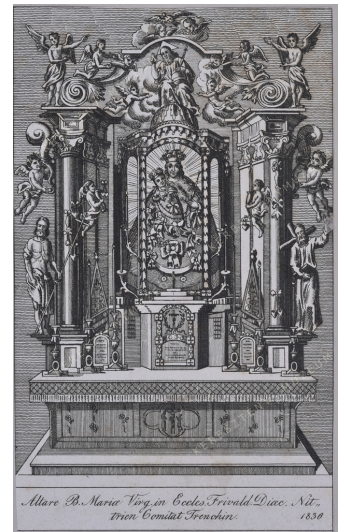

Az almási Mária-kegykép

Artist	Dorneck, Joseph működött Bécsben, az 1820-1830-as években
Origin date	1836
Sizes	magasság: 19 cm szélesség: 11,3 cm
Inventory No.	1975.2930.1

Description

Felirat:

Effigies B. Mariae Virg. In Eccles. ab Almás Diaec. Diákov in Slavonia Mater Refugii.

Jelezve a kép alatt jobbra:

Dorneck sc. 1836.